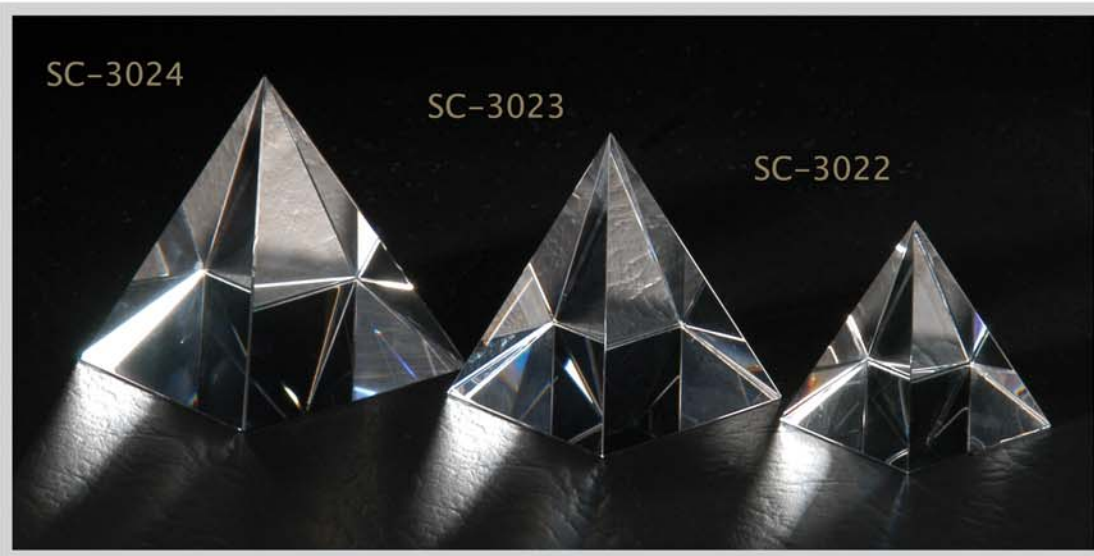

## Crystal Pyramid

## Crystal Cube

Item No.	Item Size	Etch Size	1	50	250	500(4R)
SC-3012	1 1/2" Cube	1" x 1"	25.00	22.00	20.00	18.00
SC-3013	2" Cube	1 1/4" x 1 1/4"	27.00	24.00	22.00	20.00
SC-3014	2 3/8" Cube	1 1/2" x 1 1/2"	33.00	29.00	27.00	25.00
SC-3022	1 1/2" x 1 1/2" x 1 3/4"(H)	1" x 1/4"	25.00	24.00	22.00	20.00
SC-3023	2" x 2" x 2 1/4"(H)	1 1/8" x 1/2"	28.00	27.00	25.00	23.00
SC-3024	2 3/8" x 2 3/8" x 2 3/4"(H)	1 1/2" x 3/4"	30.00	29.00	27.00	25.00